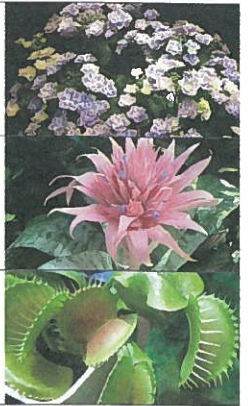

☆ミニ水族館

H26.4から鑑賞大温室内に水草と魚のミニ水族館が登場。癒しの空間へ皆さんを誘います。

イベント ~1年を通して楽しめるイベントを開催~

紫陽花展~西洋アジサイの魅力~

平成26年 5/8(木)~6/8(日)

大南米展

~ワールドカップ開催地の植物たち~
平成26年 6/10(火)~7/21(祝)

不思議?植物展~変わった生物たち~

平成26年 7/23(水)~8/31(日)

いろいろな生物標本展

~透明標本からプリザーブドフラワーまで~
平成26年 9/6(土)~10/5(日)

癒しの植物展

~ココロもからだもリフレッシュ~
平成26年 10/7(火)~11/16(日)

クリスマスを彩る冬の花展

~シクラメンとポインセチアの競演~
平成26年 11/18(火)~12/24(水)

春の妖精プリムラ展

~春を告げる可憐な花たち~
平成27年 1/2(金)~2/22(日)

世界の洋ラン展

~洋ランの女王カトレアの魅力~
平成27年 2/24(火)~5/6(水)

春のフラワーフェスティバル
平成26年 5/3(祝)~6(火)

ローズフェスタ
平成26年 5/17(土)~6/8(日)

花センターdeトロピカルナイト
平成26年 7/26(土)・27(日)

ホラーガーデン~夜の植物園へようこそ~
平成26年 8/15(金)~17(日)